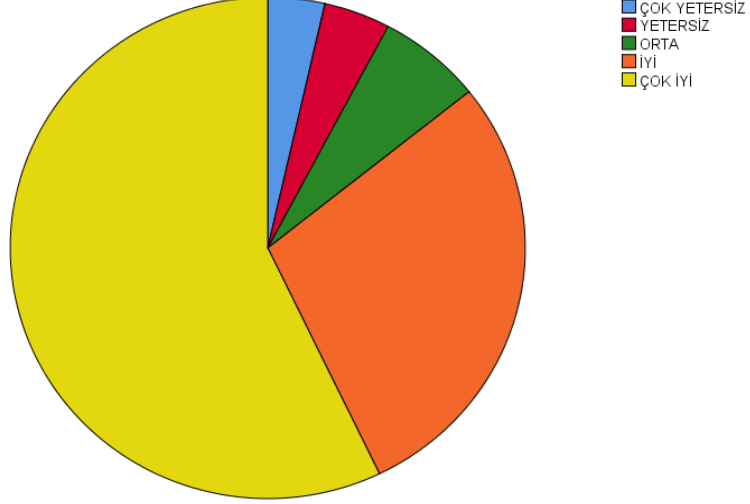

Yaş

- 20-25
- 26-30
- 31-35
- 36-40
- 41 ve üst

Cinsiyet

- ERKEK
- KADIN

EğitimDurumu

- Doktora
- Lisans
- Lise
- Önlisans
- Yüksek Lisans

MeslekiDeneyim

- 0-4
- 10-14
- 15-19
- 20 ve üst
- 5-9

Aldığınız eğitim hedeflerinin (amaçlarının) ihtiyacınızı karşılama düzeyi

Aldığınız eğitim içeriğinin (konularının) ihtiyacınızı karşılama düzeyi

Aldığınız eğitim sırasında derste kullanılan yöntem-tekniklerin ihtiyacınızı karşılama düzeyi